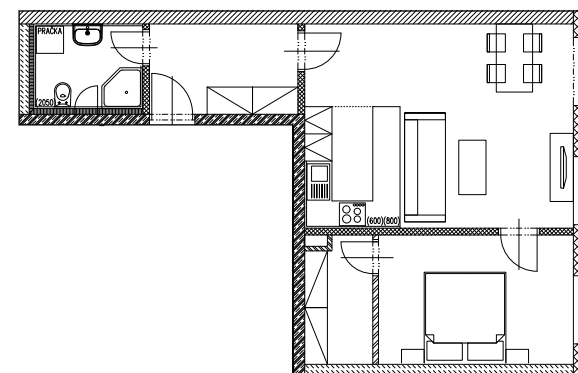

prodejce

Radka Můčková

radka@metr2.cz ☎ 725 325 125

prodejce

Naďa Čunderlová

nada@metr2.cz ☎ 603 177 771

metr2.cz