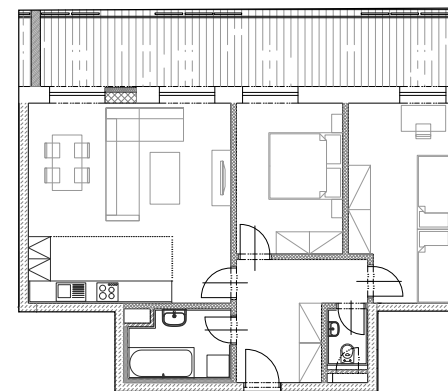

Byt č. 2.2

označení bytové jednotky

3+kk

dispozice

71,25 m²

výměra bytu

2. NP

nadzemní podlaží

NOVÉ BYTY

REZIDENCE PLUMLOVSKÁ Prostějov

Legenda místností

	m ²
Zádvěří	9,13
WC	1,68
Pokoj	14,10
Ložnice	11,73
Obývací pokoj s kuchyní	29,65
Terasa	93,73
Koupelna	4,96

Plocha bytu

164,98

(součet ploch místností vč. terasy)