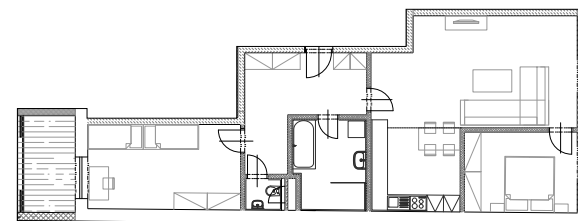

Byt č. 2.3

označení bytové jednotky

3+kk

dispozice

89,75 m²

výměra bytu

2. NP

nadzemní podlaží

NOVÉ BYTY

REZIDENCE PLUMLOVSKÁ Prostějov

Legenda místností

	m²
Zádvěří	13,19
Pokoj	16,87
Lodžie	6,37
WC	1,51
Koupelna	8,60
Obyvací pokoj s kuchyní	37,77
Ložnice	11,81

Plocha bytu

96,12

(součet ploch místností vč. terasy)

prodejce

Radka Můčková

radka@metr2.cz ☎ 725 325 125

prodejce

Naďa Čunderlová

nada@metr2.cz ☎ 603 177 771

metr2.cz