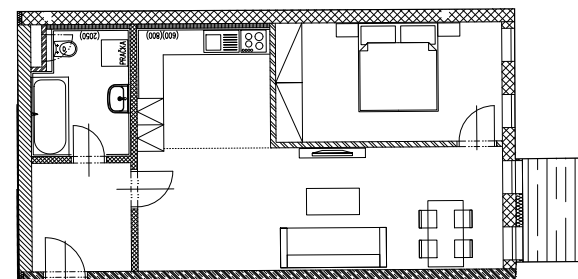

Byt č. 2.4

označení bytové jednotky

2+kk

dispozice

56,64 m²

výměra bytu

2. NP

nadzemní podlaží

orientace

NOVÉ BYTY

REZIDENCE PLUMLOVSKÁ Prostějov

Legenda místností

	m ²
Zádvěří	5,54
Koupelna + WC	6,04
Obývací pokoj s kuchyní	31,21
Ložnice	13,85
Balkón	3,53

Plocha bytu

60,17

(součet ploch místností vč. balkonu)