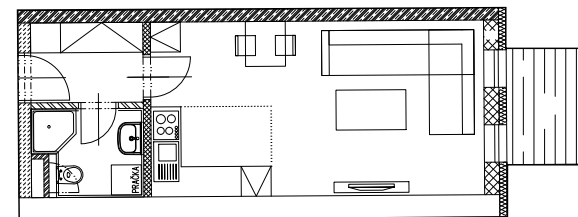

Byt č. 2.7

označení bytové jednotky

1+kk

dispozice

30,47 m²

výměra bytu

2. NP

nadzemní podlaží

NOVÉ BYTY

REZIDENCE PLUMLOVSKÁ Prostějov

Legenda místností

	m ²
Zádvěří	3,60
Koupelna + WC	3,54
Obývací pokoj s kuchyní	23,33
Balkon	3,53

Plocha bytu

34,00

(součet ploch místností vč. balkonu)

prodejce