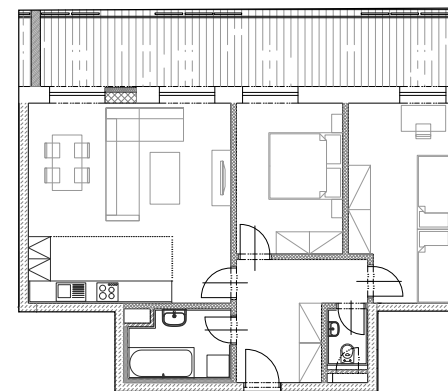

Byt č. 3.2

označení bytové jednotky

3+kk

dispozice

71,25 m²

výměra bytu

3. NP

nadzemní podlaží

NOVÉ BYTY

REZIDENCE PLUMLOVSKÁ Prostějov

Legenda místností

	m ²
Zádveří	9,13
WC	1,68
Pokoj	14,10
Ložnice	11,73
Obývací pokoj s kuchyní	29,65
Terasa	20,61
Koupelna	4,96

Plocha bytu

91,86

(součet ploch místností vč. terasy)