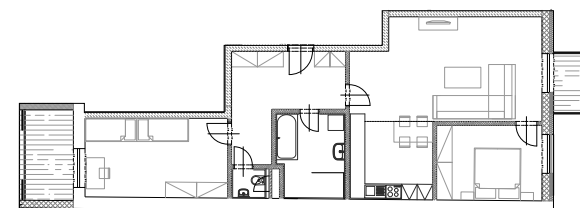

Byt č. 3.3

označení bytové jednotky

3+kk

dispozice

89,75 m²

výměra bytu

3. NP

nadzemní podlaží

NOVÉ BYTY

REZIDENCE PLUMLOVSKÁ Prostějov

Legenda místností

	m ²
Zádvěří	13,19
Pokoj	16,87
Lodžie	6,37
WC	1,51
Koupelna	8,60
Obyvací pokoj s kuchyní	37,77
Ložnice	11,81
Balkon	3,42

Plocha bytu

99,54

(součet ploch místností vč. terasy)