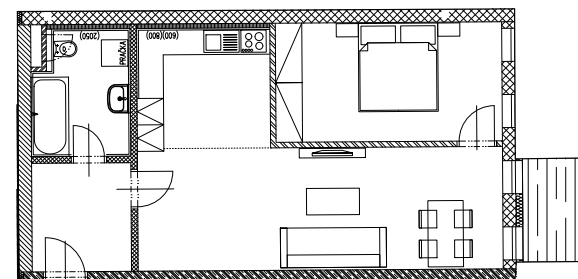

Byt č. 3.4

označení bytové jednotky

2+kk

dispozice

56,64 m²

výměra bytu

3. NP

nadzemní podlaží

NOVÉ BYTY

REZIDENCE PLUMLOVSKÁ Prostějov

Legenda místností

	m ²
Zádveří	5,54
Koupelna + WC	6,04
Obývací pokoj s kuchyní	31,21
Ložnice	13,85
Balkón	3,53

Plocha bytu

60,17

(součet ploch místností vč. balkonu)