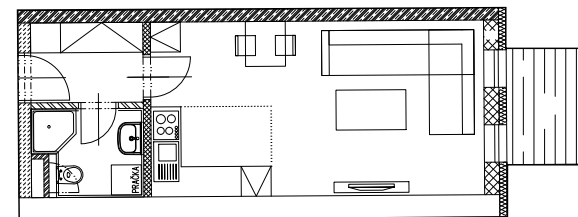

Byt č. 3.5

označení bytové jednotky

1+kk

dispozice

30,47 m²

výměra bytu

3. NP

nadzemní podlaží

NOVÉ BYTY

REZIDENCE PLUMLOVSKÁ Prostějov

Legenda místností

	m ²
Zádvěří	3,60
Koupelna + WC	3,54
Obývací pokoj s kuchyní	23,33
Balkon	3,53

Plocha bytu

34,00

(součet ploch místností vč. balkonu)

prodejce