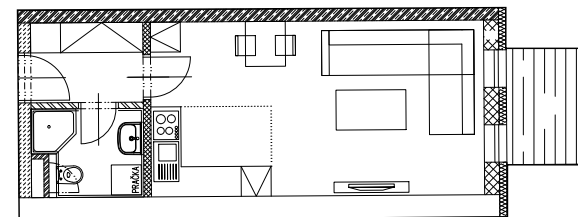

Byt č. 3.6

označení bytové jednotky

1+kk

dispozice

30,47 m²

výměra bytu

3. NP

nadzemní podlaží

NOVÉ BYTY

REZIDENCE PLUMLOVSKÁ Prostějov

Legenda místností

	m ²
Zádvěří	3,60
Koupelna + WC	3,54
Obývací pokoj s kuchyní	23,33
Balkon	3,53

Plocha bytu

34,00

(součet ploch místností vč. balkonu)

prodejce