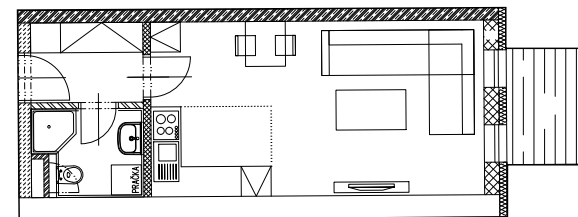

Byt č. 3.7

označení bytové jednotky

1+kk

dispozice

30,47 m²

výměra bytu

3. NP

nadzemní podlaží

orientace

NOVÉ BYTY REZIDENCE PLUMLOVSKÁ Prostějov

Legenda místností

	m ²
Zádvěří	3,60
Koupelna + WC	3,54
Obývací pokoj s kuchyní	23,33
Balkon	3,53

Plocha bytu

34,00

(součet ploch místností vč. balkonu)

prodejce