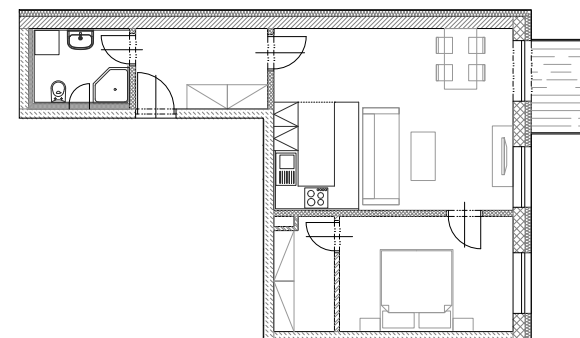

Byt č. 4.1

označení bytové jednotky

2+kk

dispozice

53,96 m²

výměra bytu

4. NP

nadzemní podlaží

NOVÉ BYTY

REZIDENCE PLUMLOVSKÁ Prostějov

Legenda místností

	m ²
Zádvěří	6,50
Koupelna + WC	4,48
Obývací pokoj s kuchyní	26,64
Ložnice	12,24
Šatna	4,10
Balkón	3,42

Plocha bytu

57,38

(součet ploch místností vč. balkonu)