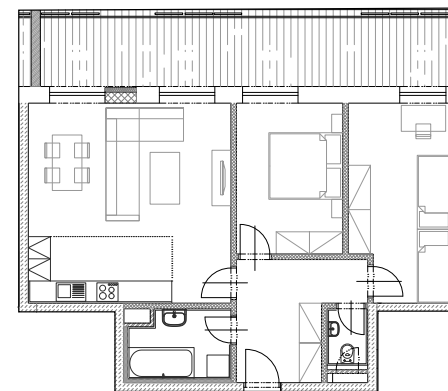

Byt č. 4.2

označení bytové jednotky

3+kk

dispozice

71,25 m²

výměra bytu

4. NP

nadzemní podlaží

NOVÉ BYTY

REZIDENCE PLUMLOVSKÁ Prostějov

Legenda místností

	m ²
Zádveří	9,13
WC	1,68
Pokoj	14,10
Ložnice	11,73
Obývací pokoj s kuchyní	29,65
Terasa	20,61
Koupelna	4,96

Plocha bytu

91,86

(součet ploch místností vč. terasy)