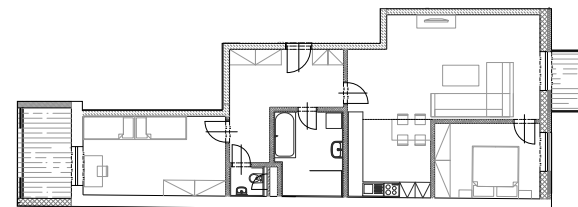

NOVÉ BYTY

REZIDENCE PLUMLOVSKÁ Prostějov

Legenda místností

	m ²
Zádvěří	13,19
Pokoj	16,87
Lodžie	6,37
WC	1,51
Koupelna	8,60
Obyvací pokoj s kuchyní	37,77
Ložnice	11,81
Balkon	3,42

Plocha bytu

99,54

(součet ploch místností vč. terasy)